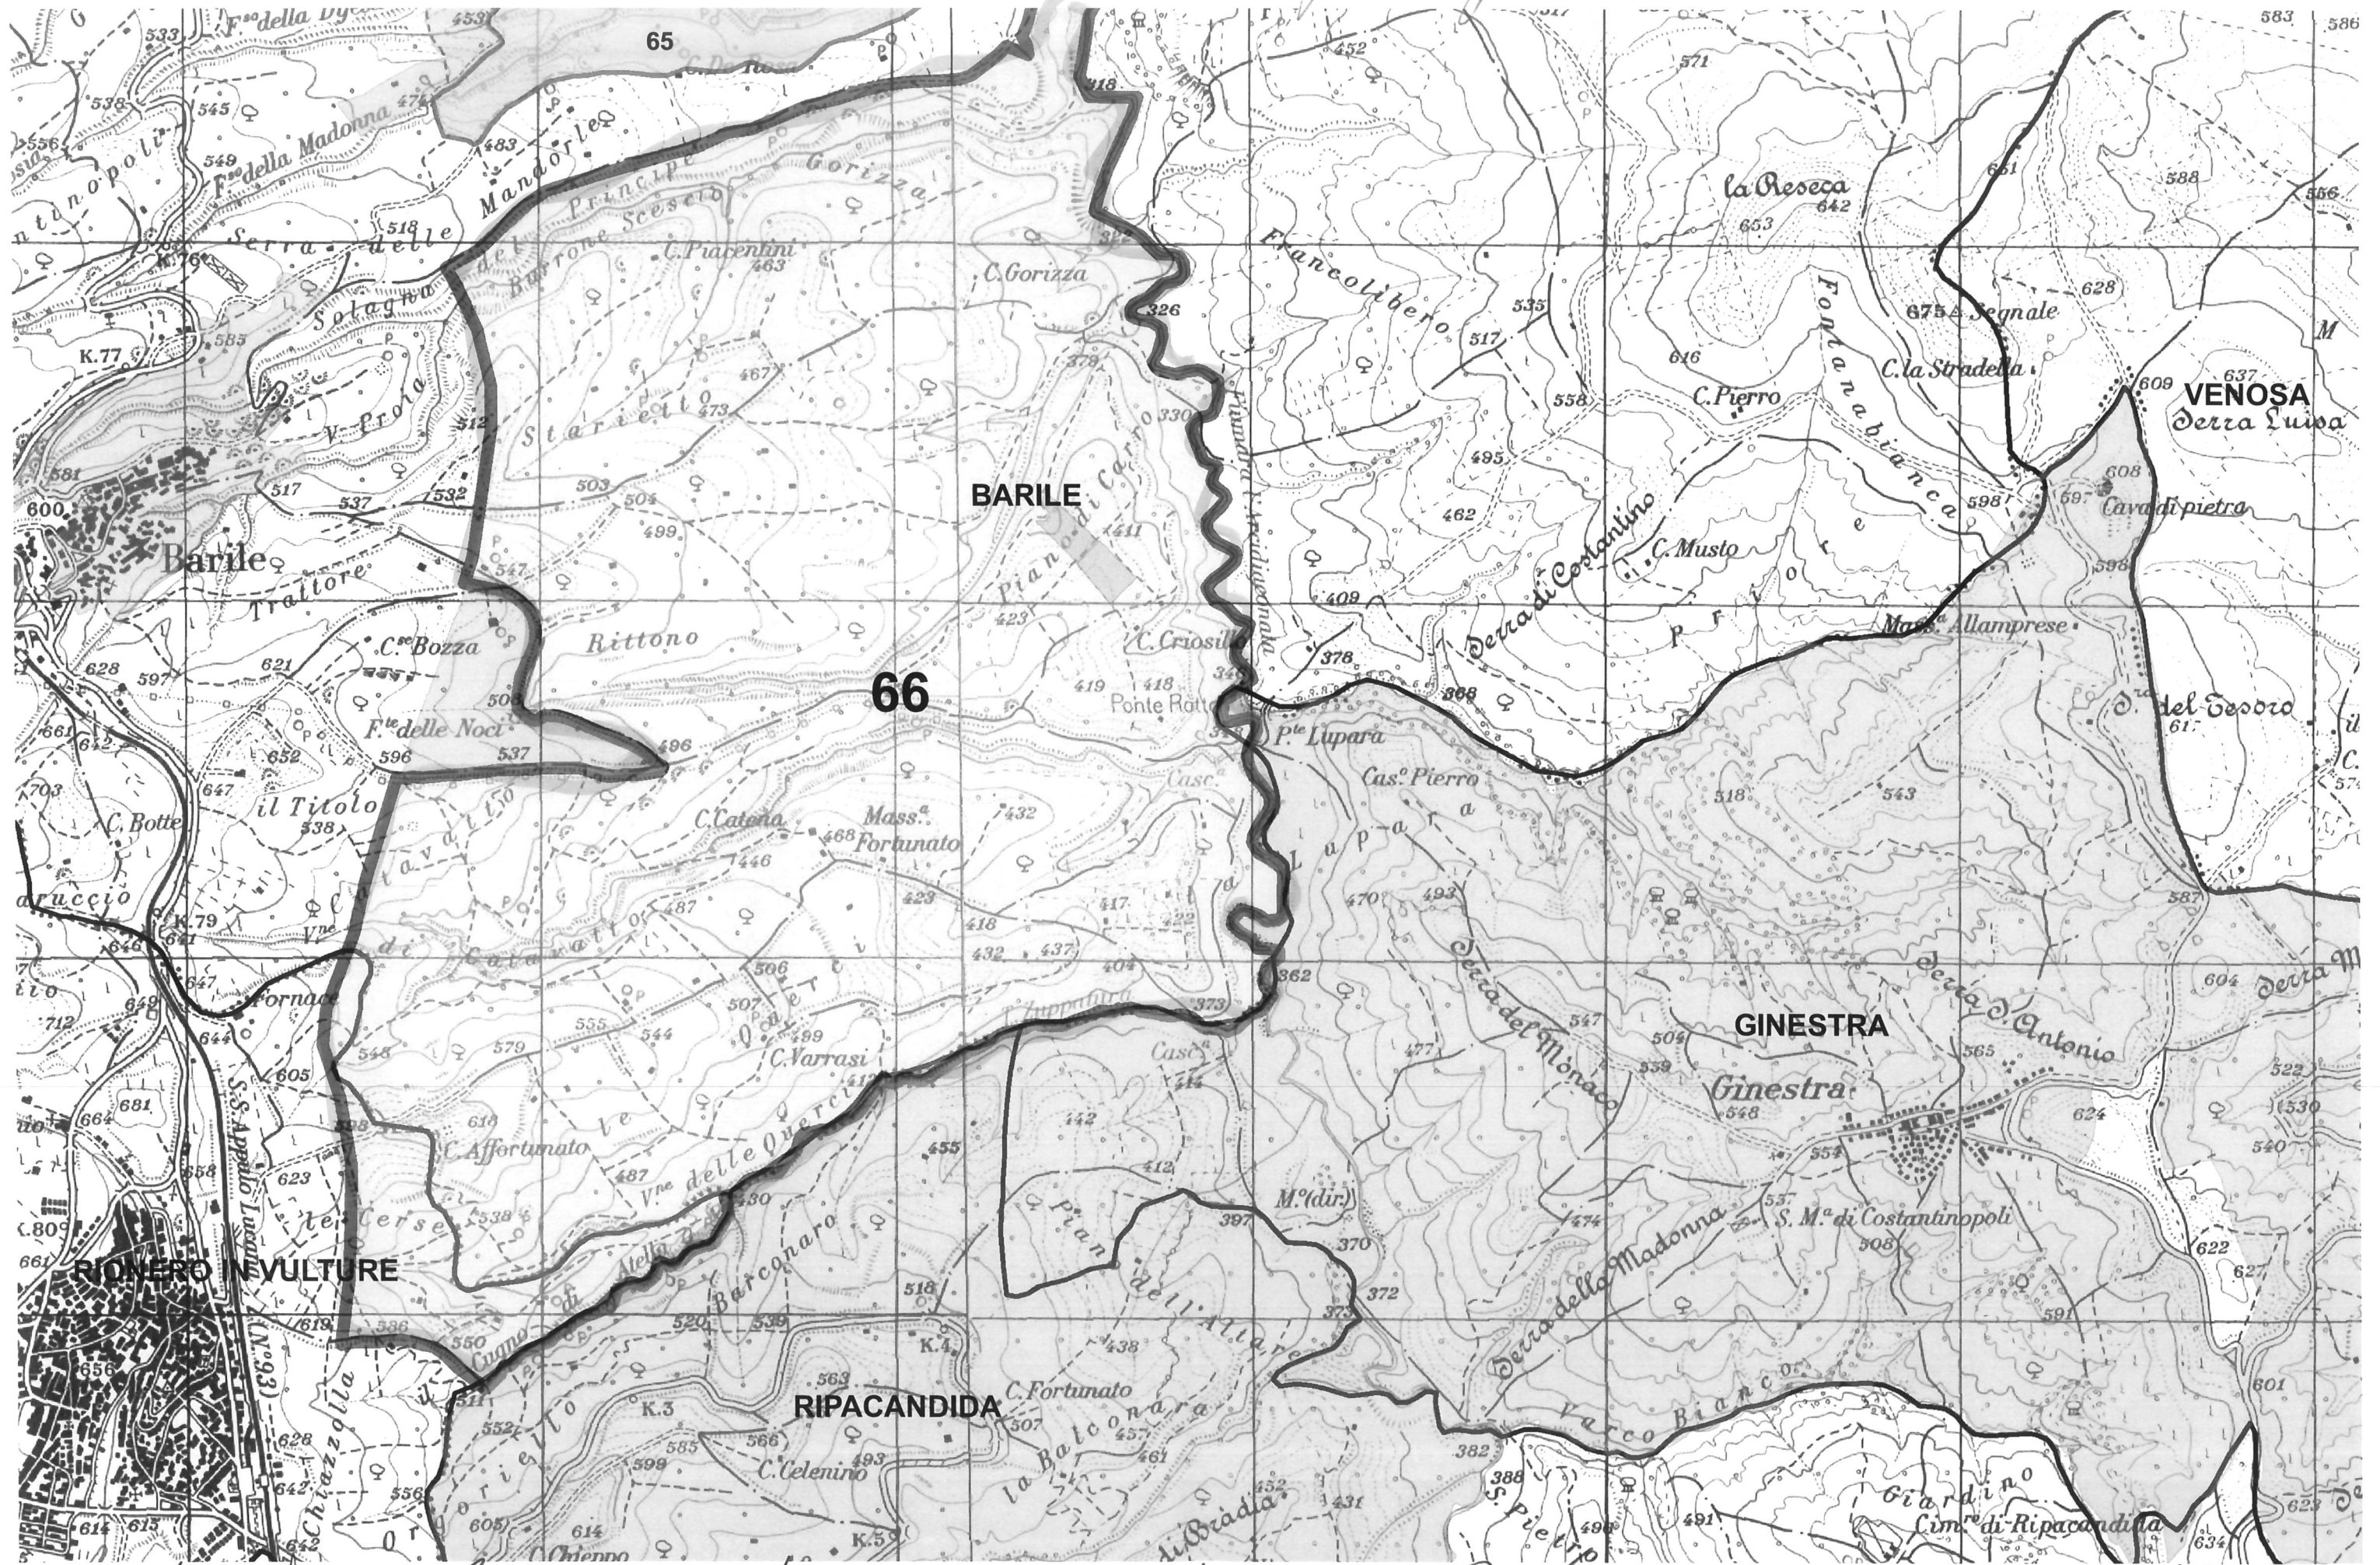

646 HA

*Handwritten signatures and names at the bottom of the page, including: Mr. Guine, Mr. Sella, Don M. Rocca, M.lli. Geronzi, M.lli. Geronzi, M.lli. Geronzi, M.lli. Geronzi, M.lli. Geronzi, M.lli. Geronzi.*

*Fiorini Pasquale* *Ad. Cuneo* *Usc. F.lli* *D. Am. R.* *646 HA* *Petraccone* *Aut. Provinc.* *R. M. M.*