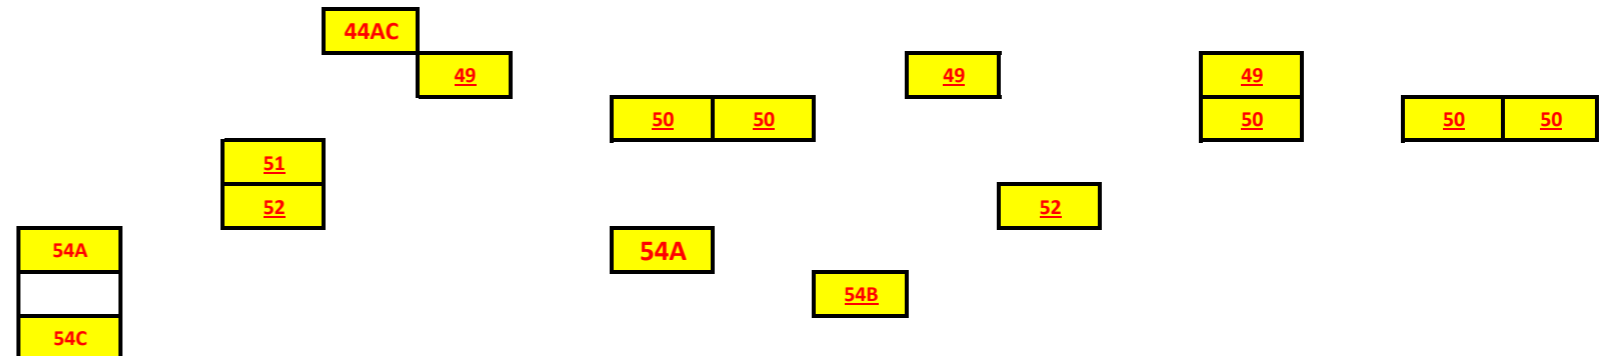

ATC 1 PZ		Stagione venatoria 2024/2025			Ottobre				Novembre					Dicembre				Gennaio					
		DISTRETTO 1			Giorni	2-5-6	9-12-13	16-19-20	23-26-27	30-2-3	6-9-10	13-16-17	20-23-24	27-30-1	4-7-8	11-14-15	18-21-22	25-28-29	1-4-5	8-11-12	15-18-19	22-25-26	29
n°	SQ	CAPOSQUADRA	COMUNE	ZONE SCELTE	Settimana	1	2	3	4	5	6	7	8	9	10	11	12	13	14	15	16	17	18
10	49.1	SALOMONE MICHELE	RAPOLLA	64_65_66_44AC_55		44AC	65	66	64	65	58	66	65	66	64	55	65	44AC	64	66	64	58	66
11	51.1	AMOROSO ALESSANDRO	RAPOLLA	64_65_61_62_57		62	61	57	65	64	66	61	57	65	62	64	61	62	65	57	61	62	64
12	1.1	FONTANA MICHELE	MELFI	61_58_62_57_64		61	62	61	58	62	61	57	61	62	61	62	62	61	63	64	58	61	62
13	41.1	PROTA GIOVANNI	MELFI	64_62_61_58_65		63	64	62	61	58	62	64	62	61	65	61	64	57	62	61	62	65	61
14	2.1	TERRAMOTO MICHELE	MELFI	64_65_66_44AC		65	66	65	66	44AC	64	65	66	64	44AC	66	57	65	44AC	65	66	64	44AC
15	52.1	STANTE ALESSANDRO	RAPOLLA	64_65_62_44AC_61		64	44AC	64	62	61	65	62	64	44AC	66	65	66	64	61	62	65	44AC	65